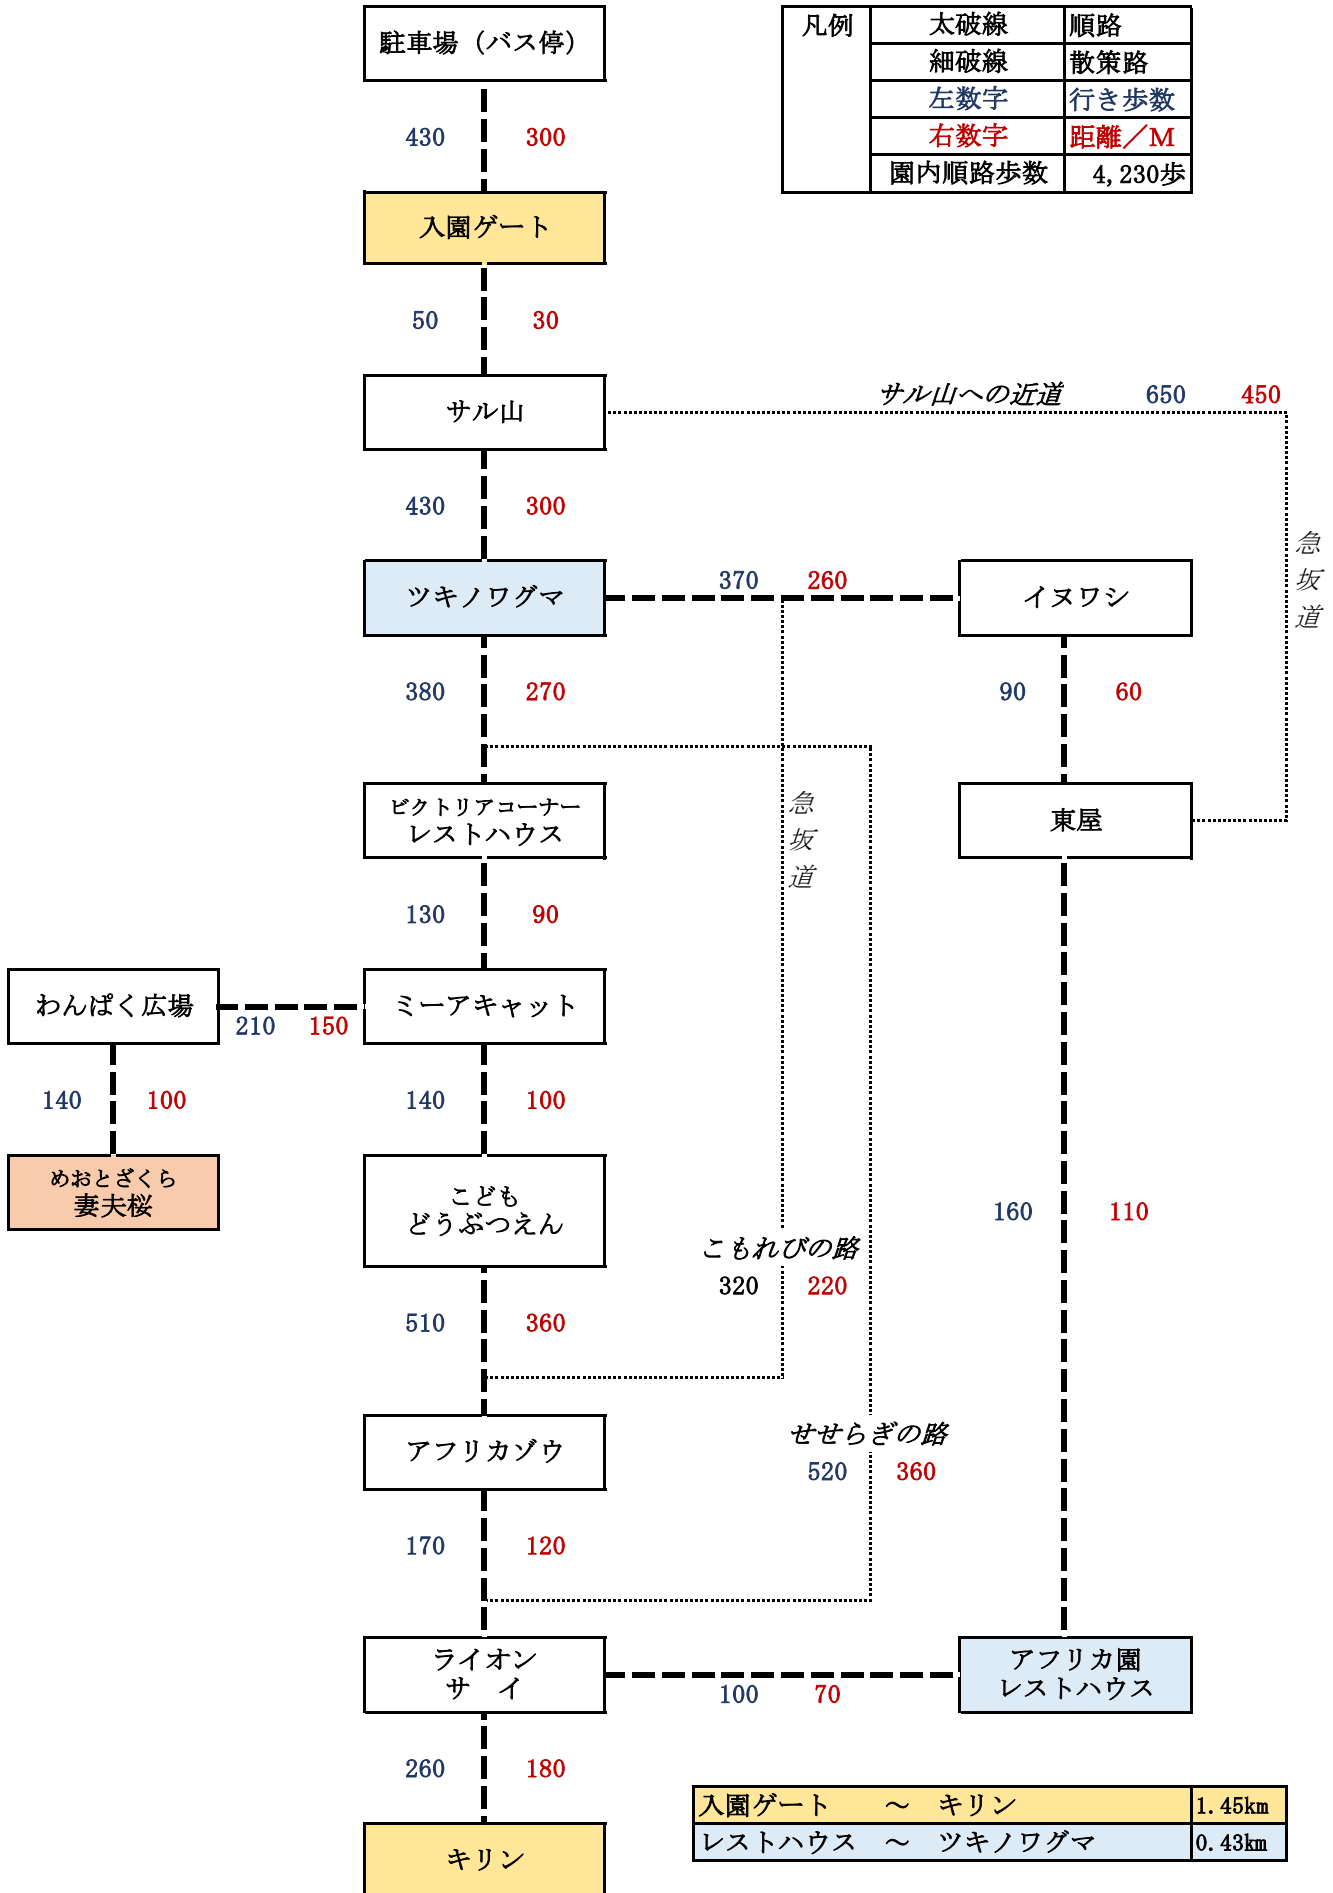

ウォーキングだZOO !!

凡例	太破線	順路
	細破線	散策路
	左数字	行き歩数
	右数字	距離/M
	園内順路歩数	4,230歩

入園ゲート	～ キリン	1.45km
レストハウス	～ ツキノワグマ	0.43km